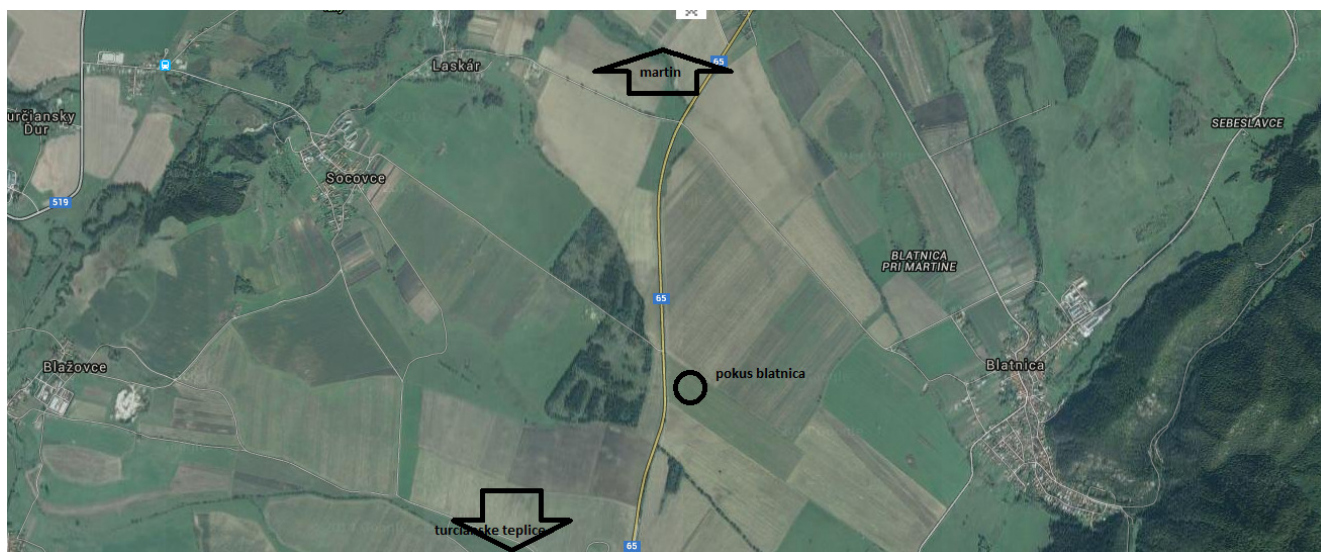

DEŇ POĽA OBILNÍN SEMPOL

V spolupráci s firmami:

Termín konania: **28.06.2016**

Miesto konania: **PD Gader, Blatnica**

Prezentácie na pokusnom poli sa začínajú o **09:30 hod.**

**Pokusné pole sa nachádza pri hlavnej panelovej ceste z Martina do Turčianskych Teplíc
oproti odbočke na Laskár (na ľavej strane).**

Budete mať príležitosť prehliadnuť si exkluzívne odrody ozimných obilnín z našej ponuky:

**17 odrôd pšenice ozimnej, 1 odrodu jačmeňa ozimného, 2 odrody raže siatej, 2 odrody
tritikale ozimného, 1 odrodu pšenice presievkovej a 1 odrodu pšenice ozimnej tvrdej.
a pochutnať si na grilovaných špecialitách.**